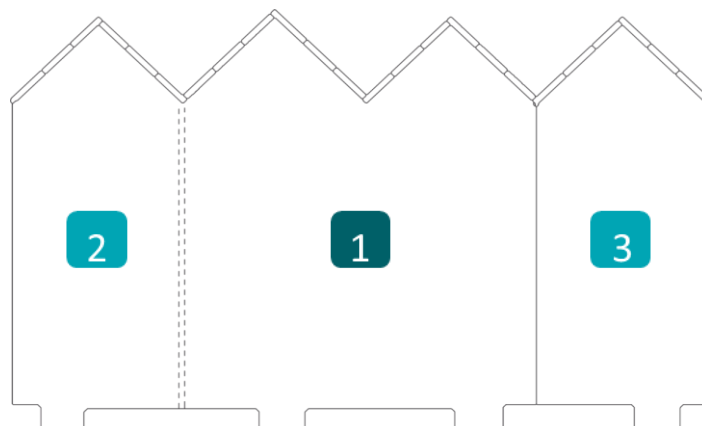

Конференц-залы

Наименование конференц-зала	2 часа	Полдня (4 часа)	Целый день (8 часов)
SONATA 1	8 500	9 500	17 500
SONATA 2	4 500	4 500	8 500
SONATA 3	4 500	4 500	8 500
SONATA 1,2	10 500	12 500	23 500

Название	Площадь м ²	Вместимость, чел		
		Театр	Класс	U-форма
Соната 1	50	до 35	до 20	до 20
Соната 2 3	22	до 15	до 10	до 10
Соната 1 + 2	72	до 80	до 30	до 30

Соната 1

Соната 2 | 3

Соната 1 + 2